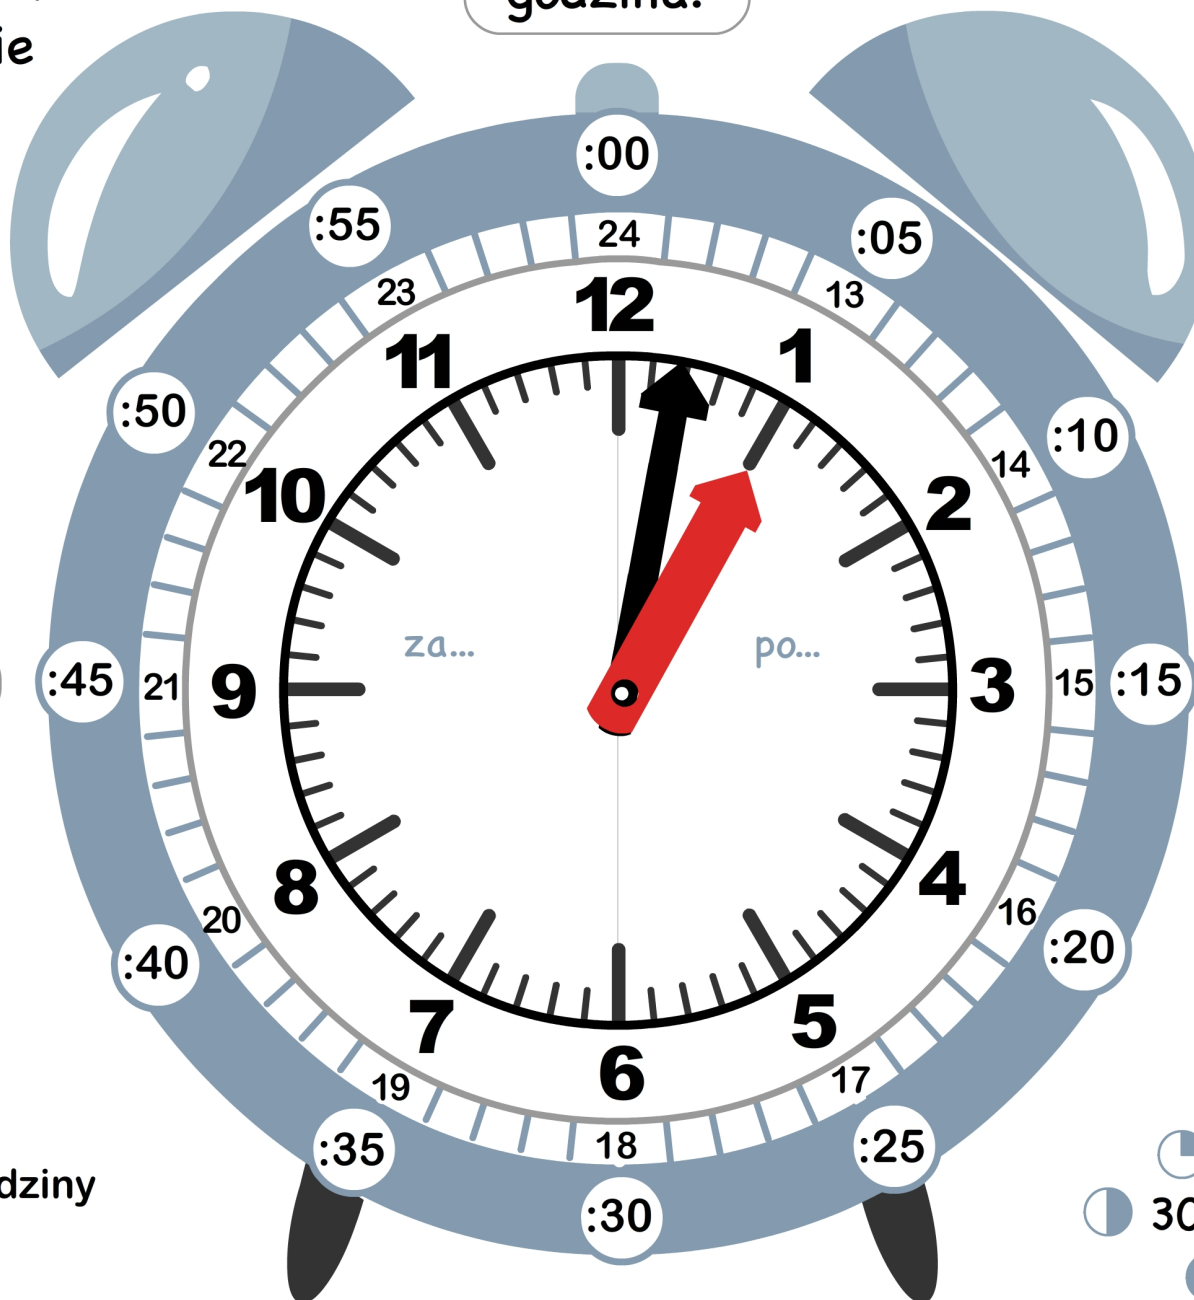

☾ 24:00 i 00:00 - północ

☀ 12:00 - południe

godzina:

1 minuta = 60 sekund  
1 godzina = 60 minut  
1 doba = 24 godziny

za kwadrans...

kwadrans po...

krótka wskazówka - godziny

długa wskazówka - minuty

wpół do...

-  15 minut = kwadrans
-  30 minut = pół godziny
-  60 minut = godzina