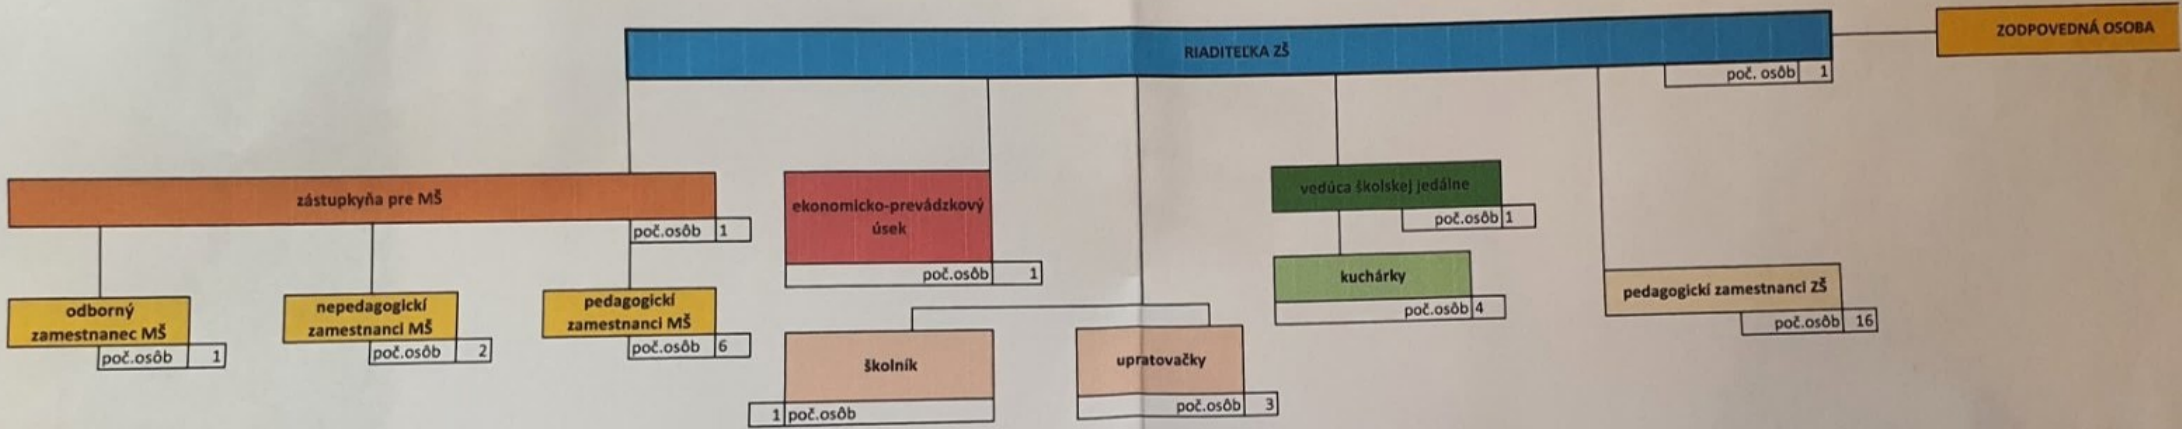

Organizačná štruktúra

celkový počet zamestnancov: 36

73 - 1003 - 710  
Základná organizácia OZ PŠ a V  
na Slovensku  
ZŠ Hniezdne